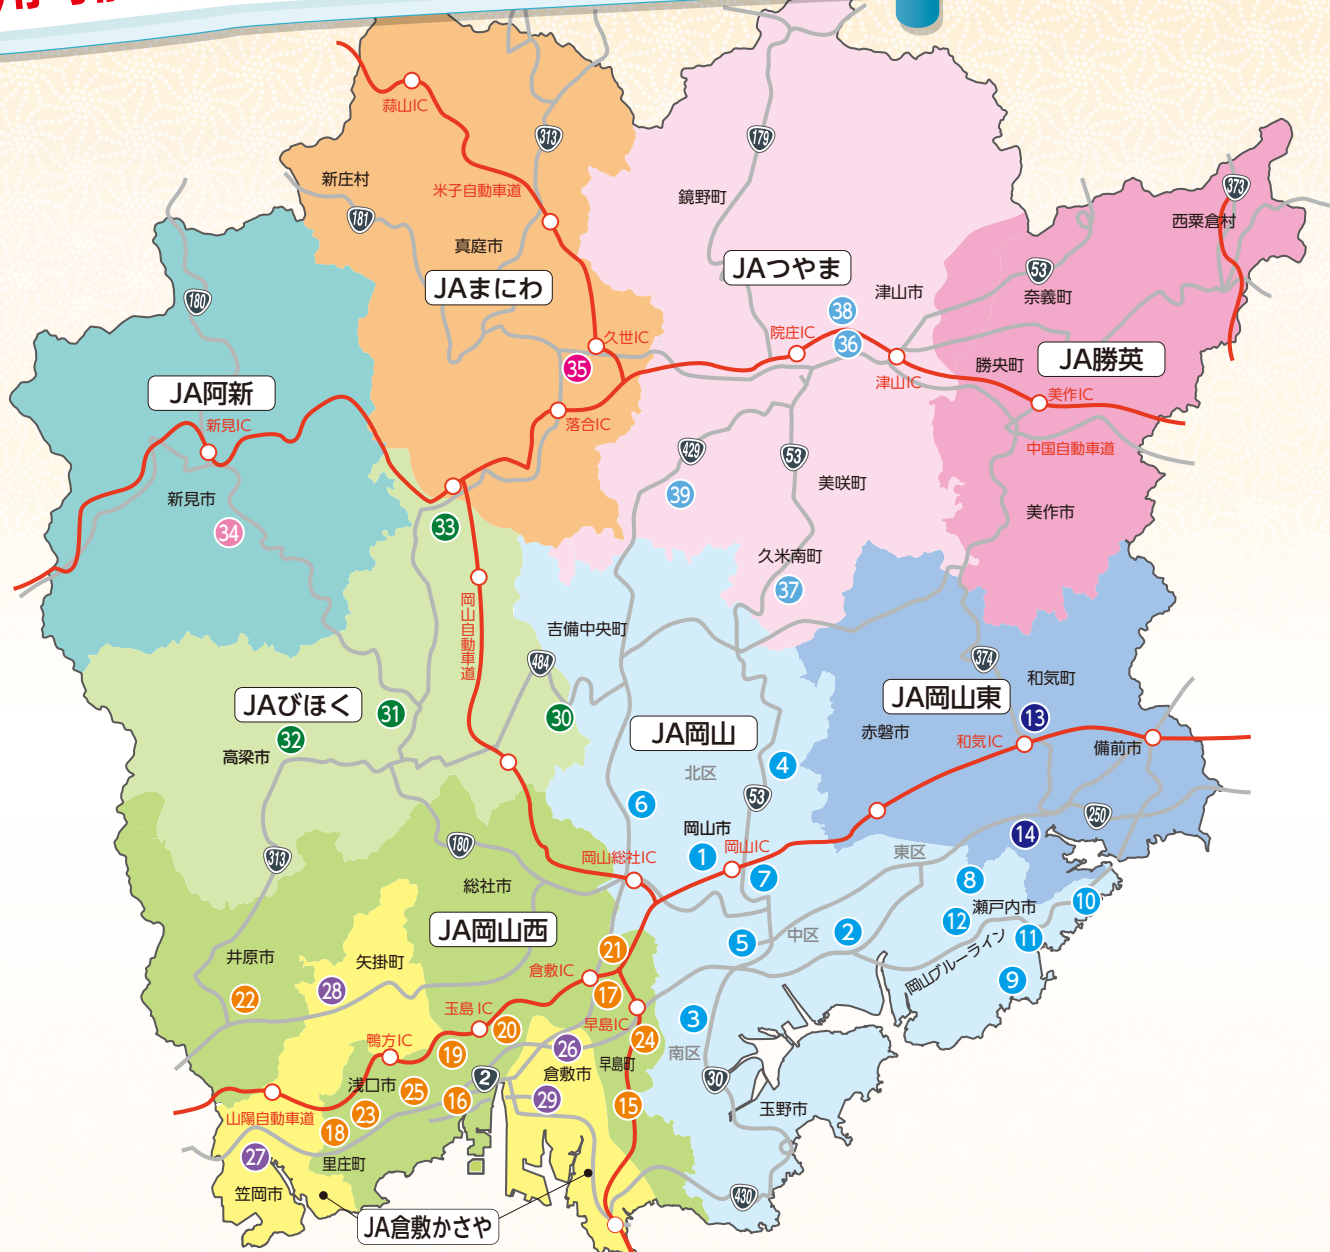

JAカード会員様
限定

JA CARD

2017年4月1日より
開始!

JA岡山西の直売所

でJAカードをご利用いただくと

5%
割引に!

※対象のJA直売所のご利用分をJAカードでお支払いいただくと、JAカードご利用代金ご請求時に割引した額でご請求いたします。

※一部、対象とならない商品・サービスがあります。

OKAYAMA GUIDE MAP

- ① はなやか一宮店
- ② はなやか東店
- ③ はなやか南店
- ④ はなやか北店
- ⑤ はなやか中央店
- ⑥ はなやか西店
- ⑦ はなやか津高店
- ⑧ はなやか長船店
- ⑨ はなやか牛窓店
- ⑩ 黒井山直売所
- ⑪ 一本松直売所
- ⑫ はなやか瀬戸内店
- ⑬ 百菜市場 和気店
- ⑭ アグリびぜん
- ⑮ 児島直売所「郷の里」
- ⑯ 玉島直売所 ふれあい朝市「おなじみさん」
- ⑰ 菅生直売所 ふれあい青空市「すがお」
- ⑱ 里庄直売所「里ちゃん」
- ⑲ 玉島北直売所「メルカートたまきた果菜館」
- ⑳ 船穂直売所
- ㉑ 山手直売所「ふれあいの里」
- ㉒ 井原直売所「いばら愛菜館」
- ㉓ 鴨方直売所 ふれあい朝市「なごみ」
- ㉔ 早島町直売所 ふれあい青空市
- ㉕ 金光直売所「みわの里」
- ㉖ 倉敷青空市「やさい畑」
- ㉗ 笠岡ふれあい青空市「しおかぜ」
- ㉘ 矢掛宿場の青空市「きらり」
- ㉙ 福田青空市「すいれん」
- ㉚ かよう青空市
- ㉛ グリーンセンター
- ㉜ 神楽の里
- ㉝ コスモスの里
- ㉞ JAあしん広場
- ㉟ きらめきの里
- ㊱ 産地直売所「燦燦つやま」
- ㊲ ファーマーズマーケット「サンサンくめなん」
- ㊳ 津山市地産地消センター「サンヒルズ」
- ㊴ みち停「あさひ」